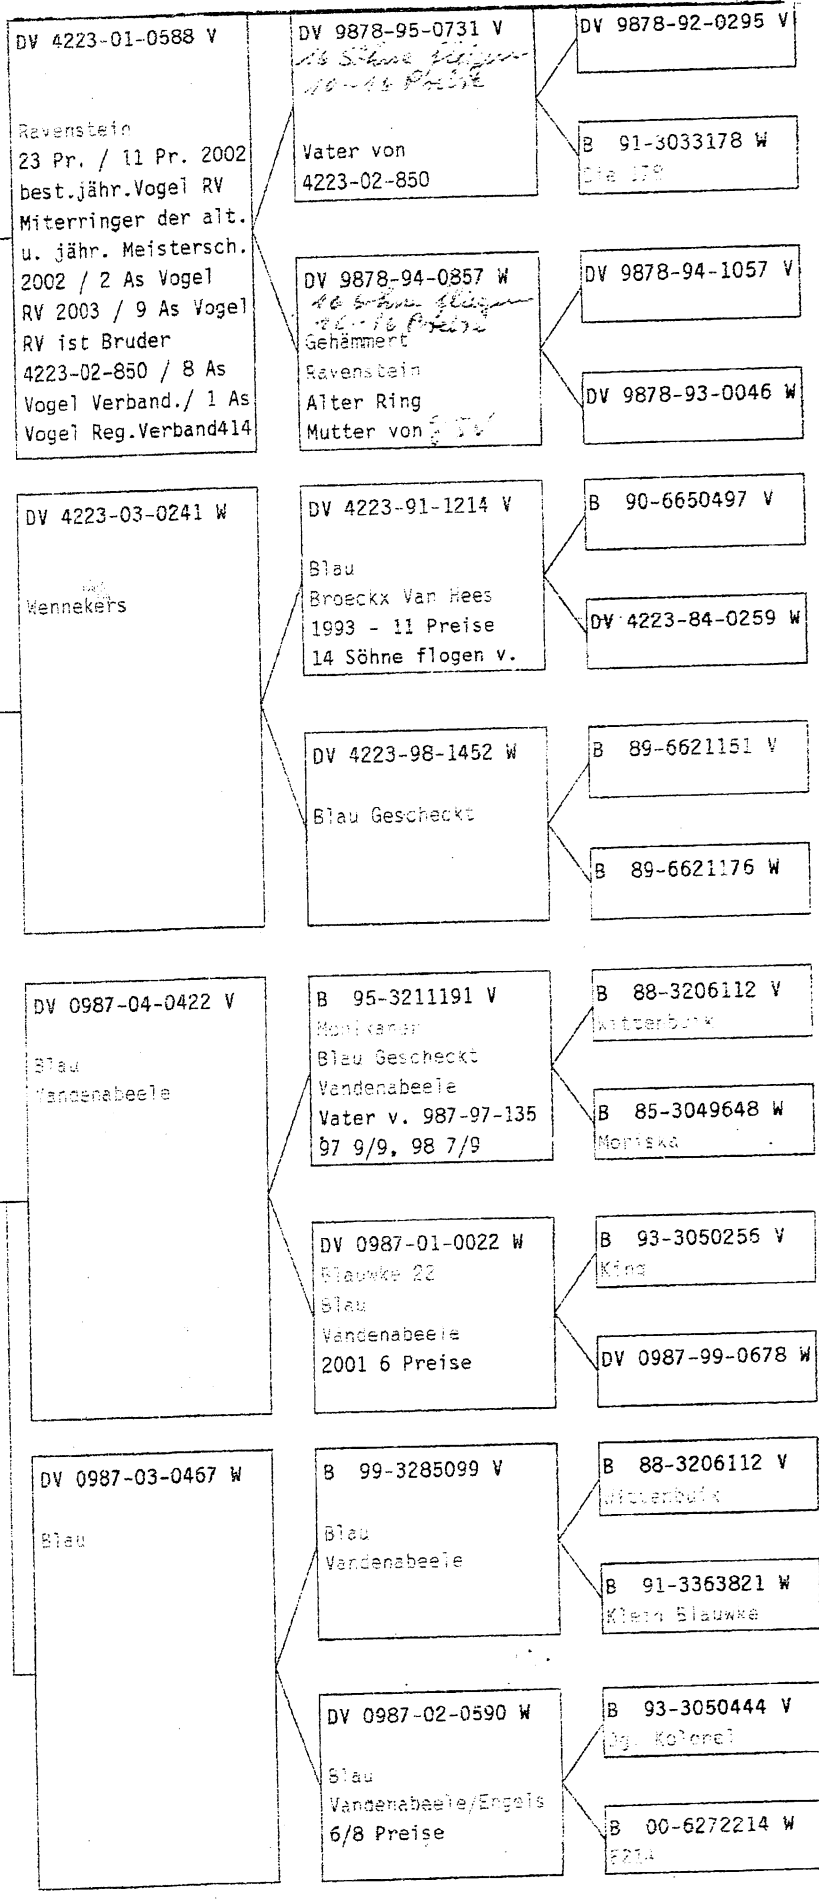

La Paloma für Windows VS.05

Wennekers, Manfred

Am Geenenforst 15
47652 Weeze

Tel. :02837/1765

**Verband Deutscher
Brieftaubenzüchter e.V.**

Eigentums-Ausweis
Der Besitzer dieser Karte hat den Verbandsring
mit nachstehenden Zeichen erhalten:

04223 642

Manfred Wennekens

Reiseleistung

2007

Manfred Wennekens

697 Alt Tauben gesetzt errangen 391 Preise = 56 %

4 Tauben errangen 49 Preise und 5 Tauben errangen 60 Preise

insgesamt 6 X den 1. Konkurs